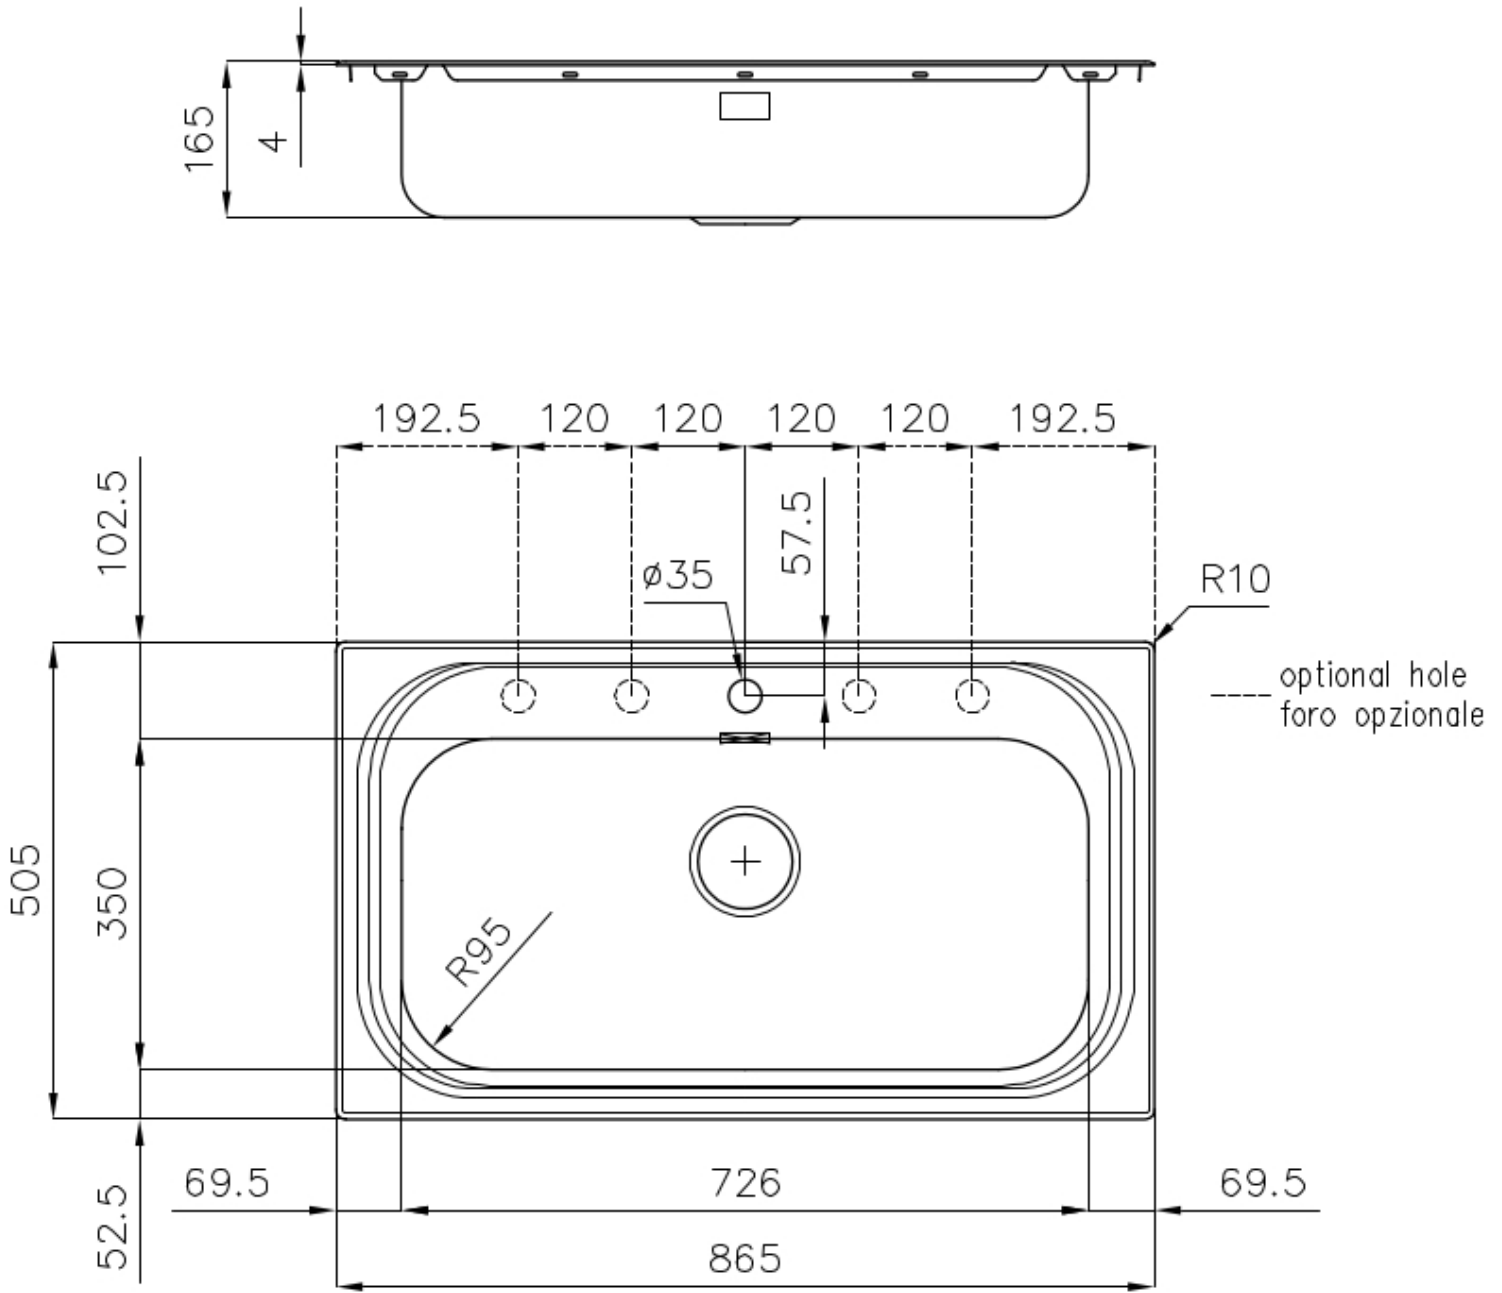

Spazzolato

Base 80 cm

Dimensioni 865x505 mm

Dotazioni standard Ganci di fissaggio, guarnizione, piletta, troppo-pieno e sifone, Imballo in scatola

Fori Mixer 1 foro di serie - 2° e 3° su richiesta

Foro incasso 840 x 480 mm

Gocciolatoio No

Larghezza 86 cm

Misura vasca 726x350mm

Numero vasche 1 vasca

Piletta Piletta 3,5"

DATI TECNICI

ACCESSORI OPZIONALI

Griglia portapiatti inox
8100 305